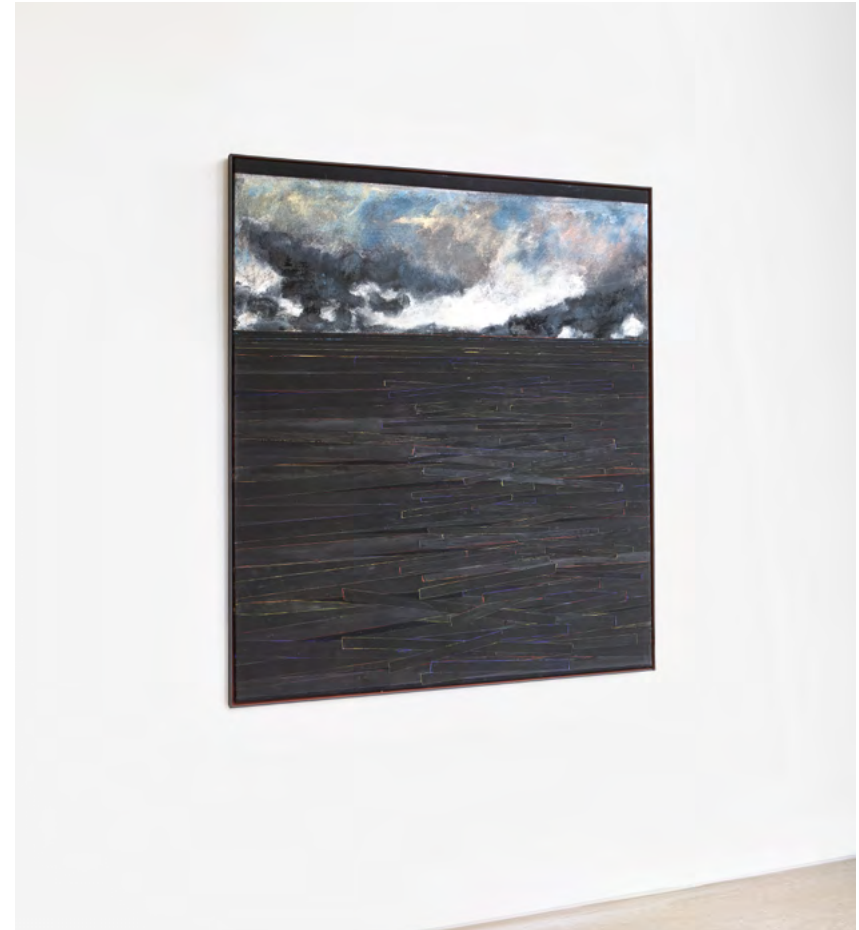

GALERIE CHRISTINE HÖLZ

»acht maler und«

2. mai – 6. juni 2015

30. 150 x 190 cm 10.200,-

50. 150 x 130 cm 9.250,-