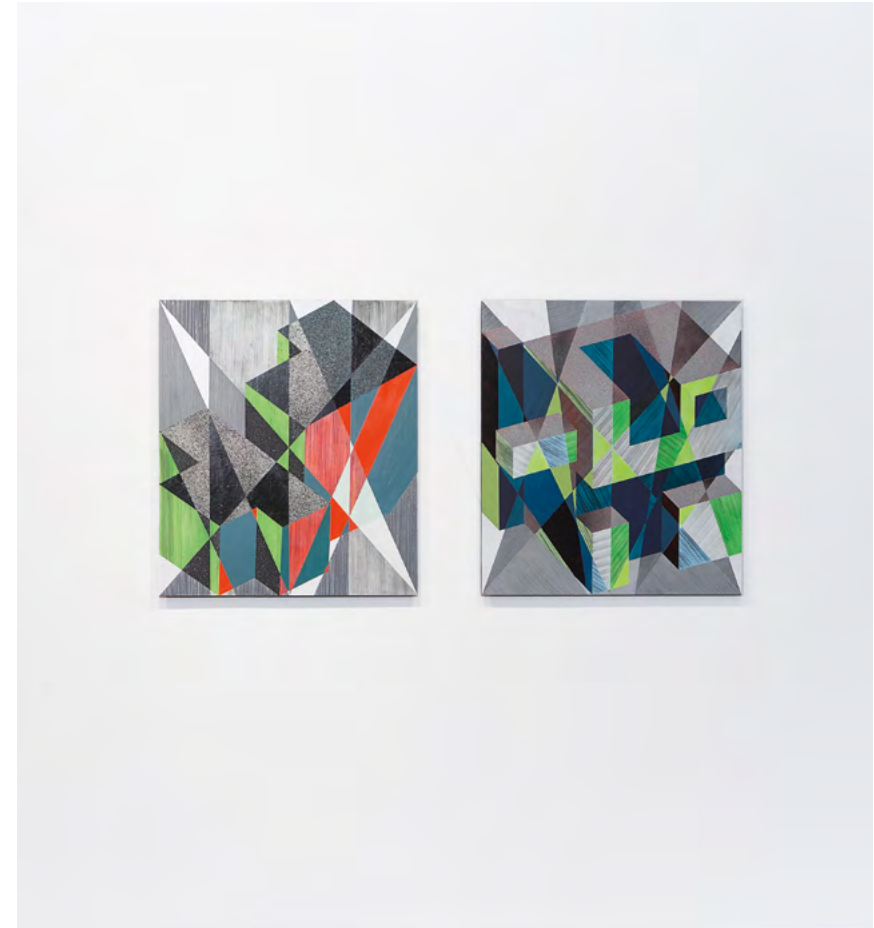

GALERIE CHRISTINE HÖLZ

»acht maler und«

2. mai – 6. juni 2015

Andreas Lau

- 45. 45 x 70 cm 2.750,-
- 46. 45 x 70 cm 2.750,-
- 47. 45 x 70 cm 2.750,-

Roman Lang

- 48. 70 x 62,5 cm 3.300,-
- 49. 70 x 62,5 cm 3.300,-