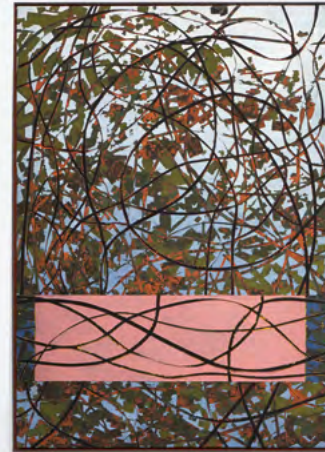

»acht maler und«

2. mai – 6. juni 2015

Peter Müller

52. 56x35x52 cm 8.250,-

53. 70x35x60 cm 10.850,-

alle preise in euro inklusive 19% mwst. . preisstand mai 2015

galerie christine hölz . schwanenhöfe . erkrather str. 228 . 40233 düsseldorf . telefon 0211 54241054 . www.galerie-hoelz.de

GALERIE CHRISTINE HÖLZ

»acht maler und«

2. mai – 6. juni 2015

Leander Kresse

- | | |
|----------------|----------|
| 27. 160x200 cm | 11.850,- |
| 28. 140x100 cm | 7.850,- |
| 29. 140x110 cm | 8.250,- |

alle preise in euro inklusive 19% mwst. . preisstand mai 2015