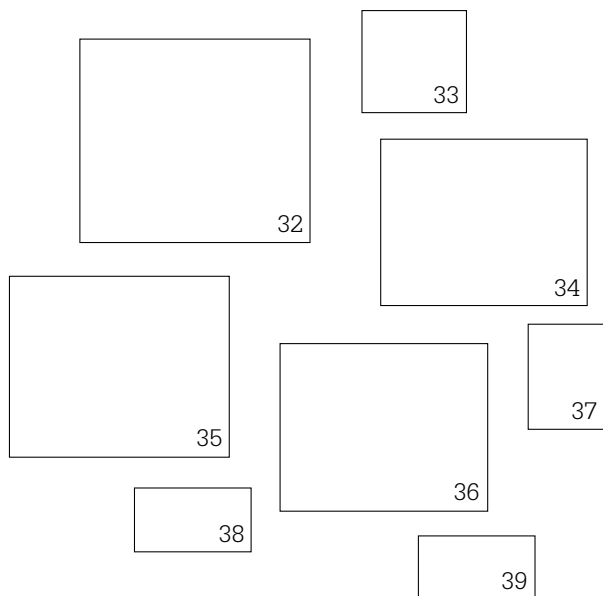

GALERIE CHRISTINE HÖLZ

»acht maler und«

2. mai – 6. juni 2015

Nico Mares

32. 80 x 90 cm	4.550,-	36. 65 x 80 cm	3.950,-
33. 40 x 40 cm	2.150,-	37. 40 x 30 cm	1.950,-
34. 65 x 80 cm	3.950,-	38. 25 x 45 cm	1.950,-
35. 70 x 85 cm	4.150,-	39. 25 x 45 cm	1.950,-

alle preise in euro inklusive 19% mwst. . preisstand mai 2015

galerie christine hölz . schwanenhöfe . erkrather str. 228 . 40233 düsseldorf . telefon 0211 54241054 . www.galerie-hoelz.de